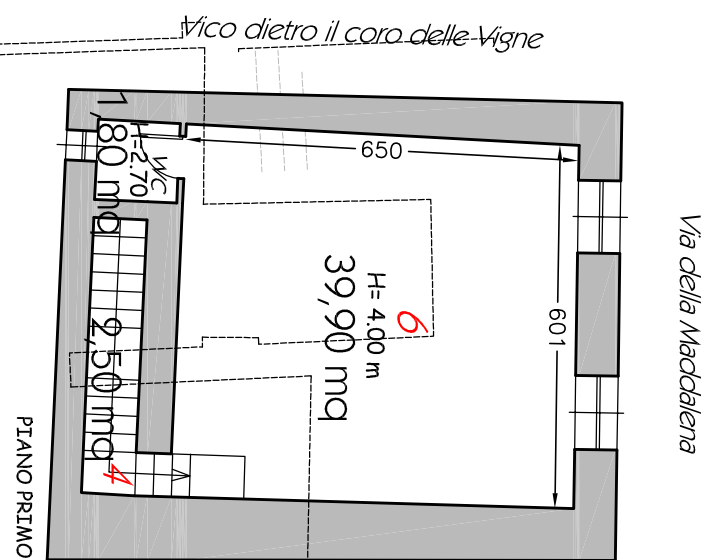

**questo è**  
**VICO DEL PAPA 1R-7R**

**questo è**  
**VIA DELLA MADDALENA 50R**

**CI STAI?**

SUP. TOT. = 187.35 MQ

SUP. TOT. = 120.90 MQ

**PROGETTASI**

Ri.geNova s.r.l.  
Riqualificazione Urbana Genova s.r.l.