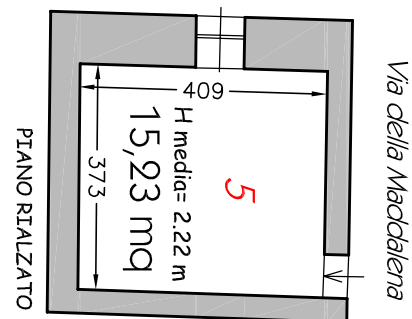

**questo è**  
**VICO DEL PAPA 1R-7R**

**questo è**  
**VIA DELLA MADDALENA 50R**

**CI STAI?**

SUP. TOT. = 187.35 MQ

SUP. TOT. = 120.90 MQ

**PROGETTASI**

Ri.geNova s.r.l.  
Riqualificazione Urbana Genova s.r.l.