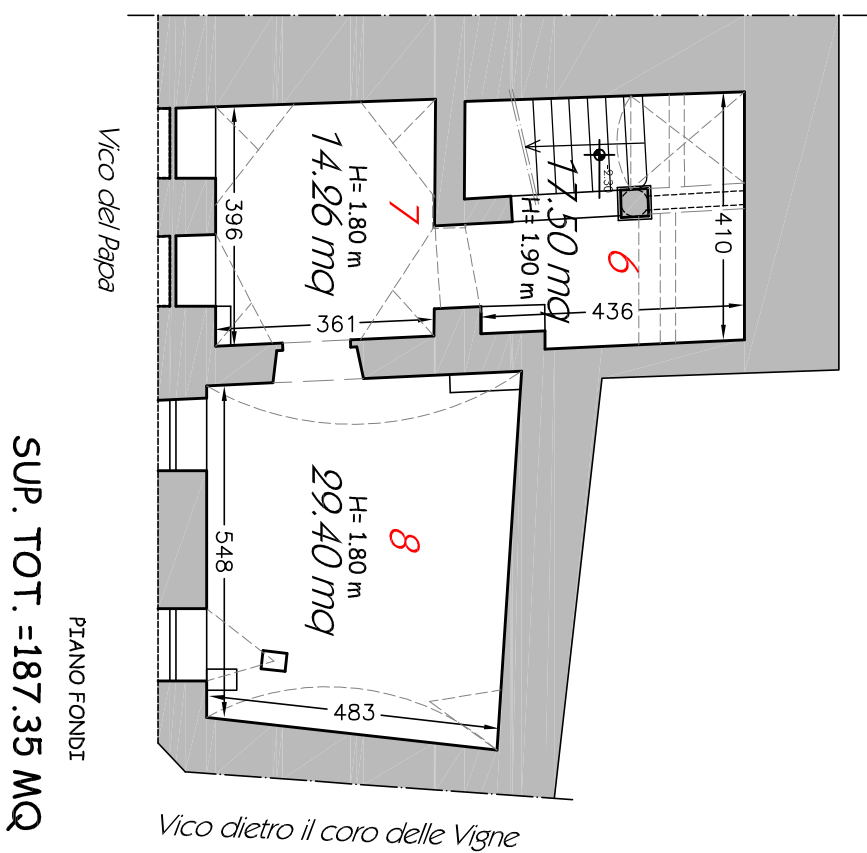

**questo è**  
**VICO DEL PAPA 1R-7R**

**questo è**  
**VIA DELLA MADDALENA 50R**

**CI STAI?**

SUP. TOT. = 187.35 MQ

SUP. TOT. = 120.90 MQ

**PROGETTASI**

Ri.geNova s.r.l.  
Riqualificazione Urbana Genova s.r.l.