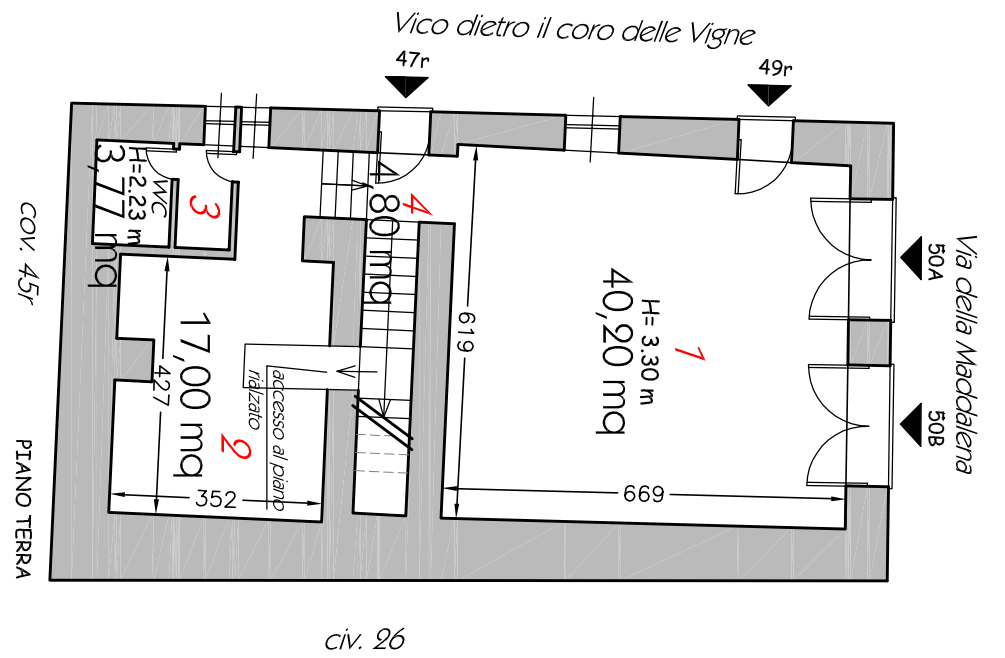

**questo è**  
**VICO DEL PAPA 1R-7R**

**questo è**  
**VIA DELLA MADDALENA 50R**

**CI STAI?**

SUP. TOT. = 187.35 MQ

SUP. TOT. = 120.90 MQ

**PROGETTASI**

Ri.geNova s.r.l.  
Riqualificazione Urbana Genova s.r.l.