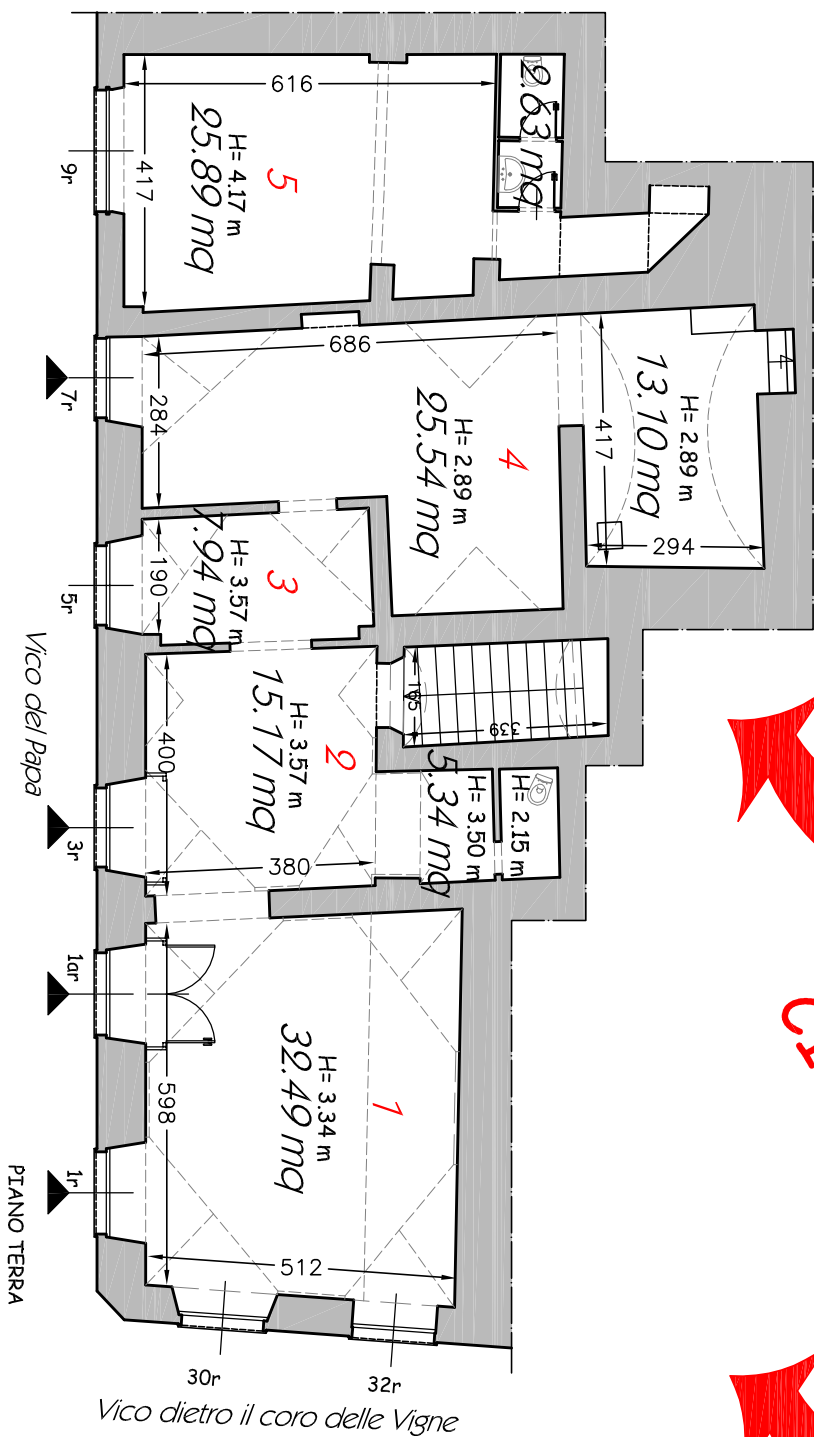

**questo è**  
**VICO DEL PAPA 1R-7R**

**questo è**  
**VIA DELLA MADDALENA 50R**

**CI STAI?**

SUP. TOT. = 187.35 MQ

SUP. TOT. = 120.90 MQ

**PROGETTASI**

Ri.geNova s.r.l.  
Riqualificazione Urbana Genova s.r.l.